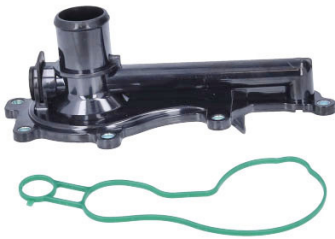

460532

Thermostat flange

POSITION
Front Axle, Upper

SUITABLE FOR
BMW SERIE 2 (G42) 21- SERIE 3
(G20, G21) 18- SERIE 4 (G22, G23,
G26, G82) 20-

O.E. no.
11518482253

460533

Thermostat flange

POSITION
Front Axle, Upper

SUITABLE FOR
BMW SERIE 2 (G42) 21- SERIE 3
(G20, G21) 18- SERIE 4 (G22, G23,
G26, G82) 20-

O.E. no.
11518482255

460534

Thermostat flange

POSITION
Front Axle, Upper

SUITABLE FOR
MCD CLA (C117, X117) 13- CLA
(C118, X118) 19- CLASSE A
(W176), CLASSE B (W246) 11-

O.E. no.
A2702000200 / 2702000200

460535

Thermostat flange

POSITION
Front Axle, Upper

SUITABLE FOR
ALFA ROMEO MITO (955)
08-;FIAT 500
(312) 07-;FIAT 500L 14-;FIAT PAN-
DA (323) 12-

O.E. no.
55229063

460536

Thermostat flange